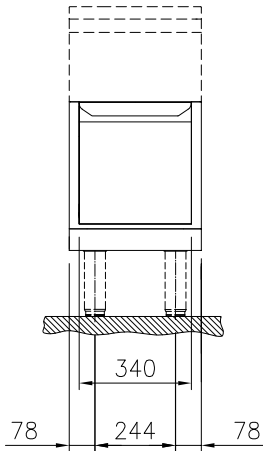

588644 (MB1PCAD000)

thermaline 85 - 400 mm
CUPBOARD BASE WITH 1
DOOR, 1SIDE OPERATION

Características técnicas

- Fácil acceso a los componentes principales desde la parte frontal
- El sistema de conexiones THERMODUL crea una superficie de trabajo perfecta cuando las unidades son conectadas entre sí evitando la penetración de suciedad a los componentes vitales y facilitando la separación de las unidades en caso de reemplazamiento o reparación.
- Unidad fabricada en cumplimiento con los estándares DIN 18860_2.
- Base con armario para guardar cacerolas, sartenes, bandejas, etc.

accesorios opcionales

- Zócalo frontal en acero inoxidable, 400mm PNC 912630
- Zócalos izquierdo y derecho en acero inoxidable, instalación a pared, 850mm PNC 912659
- Zócalos izquierdo y derecho en acero inoxidable, instalación adosada, 1700mm PNC 912662
- Panel lateral estético en acero inoxidable (12mm), 850x700mm PNC 913003
- Panel lateral estético en acero inoxidable (12mm), 850x700mm PNC 913004
- Estante perforado para armarios calientes y bases armario (para TL 80-85-90 con mandos a un lado y TL80 con mandos a ambos lados) PNC 913233
- Panel lateral reforzado sólo para combinar con estante lateral, instalaciones a pared, derecho PNC 913261
- Panel lateral reforzado sólo para combinar con estante lateral, instalaciones a pared, izquierdo PNC 913262
- Fijación de estante para TL80-85-90 con mandos a un lado, TL80 con mandos a ambos lados PNC 913279

Aprobación: _____

- PANEL DIVISORIO DE ACERO INOXIDABLE 850X700MM IZQUIERDA/DERECHA PNC 913670
- TAPA LATERAL DE ACERO INOXIDABLE, RASANTE 850X700MM IZQUIERDA/DERECHA PNC 913686

Alzado

Info

Dimensiones externas, ancho 588644 (MB1PCAD000)	400 mm
Dimensiones externas, fondo	850 mm
Dimensiones externas, alto	450 mm
Dimensiones de la cavidad de almacenamiento (ancho):	340 mm
Dimensiones de la cavidad de almacenamiento (alto):	330 mm
Dimensiones de la cavidad del armario (fondo):	715 mm
Peso neto	21 kg