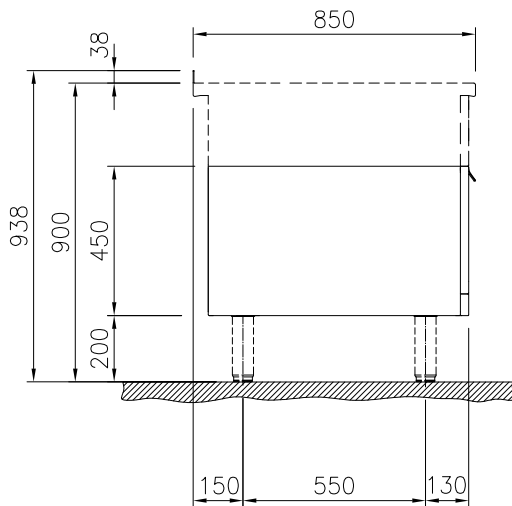

Lateral

Planta